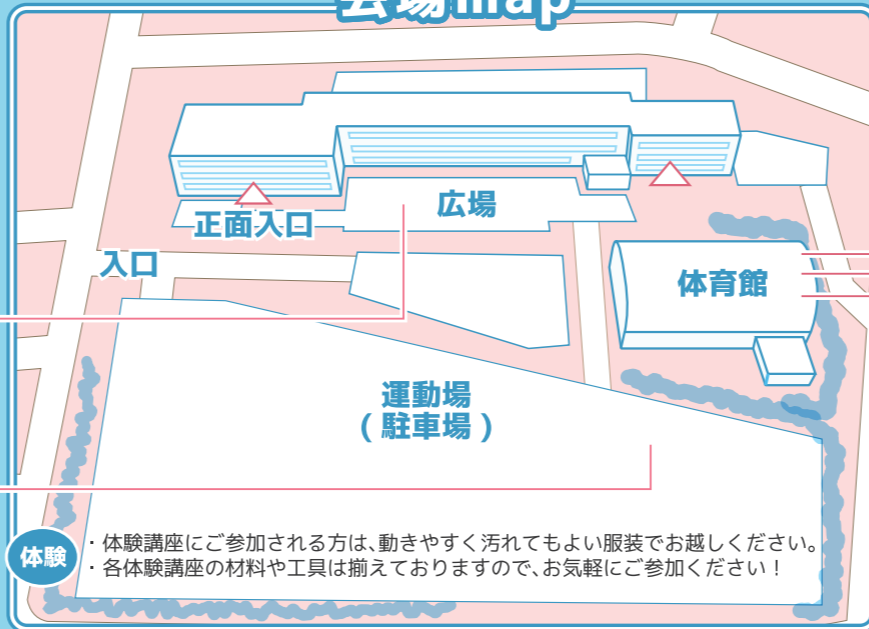

体験 ~手形アート体験!?~

予約
不要

あなたの手形でライブペインティングにご参加いただけます！

- 11:00 ~ 12:00 の間で行います。
- 絵の具を使用します。
- 小学校低学年以下のお子様は、保護者同伴にてお越しください。

雨天の場合は、体育館で行います

体験 X'mas リースをつくろう！

予約
不要

12:00~12:45 / 13:00~13:45 / 14:00~14:45 運動場

団地内の樹木の手入れで発生したツルや木の葉を使って X'mas リースをつくりましょう！

- 11:00より全時間帯の受付を行います。定員に達した回から受付を終了させていただきます。
- グルーガンを使用します。
- 小学校低学年以下のお子様は、保護者同伴にてお越しください。
- 当日作った作品はお持ち帰りいただけます。

グルッポふじとう
会場map

体験

- 体験講座にご参加される方は、動きやすく汚れてもよい服装でお越しください。
- 各体験講座の材料や工具は揃えておりますので、お気軽にご参加ください！